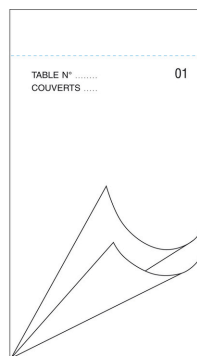

<b>Référence :</b>	<b>1982I</b>
<b>Matière :</b>	<b>Papier autocopiant</b>
<b>Métrage ou format :</b>	<b>95 x 170 mm</b>
<b>Couleur :</b>	<b>blanc</b>
<b>Emballage :</b>	<b>Sous film par 10</b>
<b>Nombre d'emballages par carton :</b>	<b>50</b>
<b>Nombre de cartons par palette :</b>	<b>64</b>
<b>EAN produit :</b>	 <b>3281510019820</b>
<b>EAN Carton :</b>	<b>13281510019827</b>
<b>Nomenclature douanière</b>	<b>48201030</b>

**Emballage :**  
**Dimension : 170.0 x 95.0 x 11.0 x MM**  
**Poids : 130.0 G**  
**Volume : 0.178 DM3**

**Carton :**  
**Dimension : 485.0 x 175.0 x 125.0 x MM**  
**Poids : 6.81 KG**  
**Volume : 10.609 DM3**

**Palette :**  
**Dimension : 1200.0 x 800.0 x 1130.0 x MM**  
**Poids : 0.0**  
**Volume : 1.085 M3**