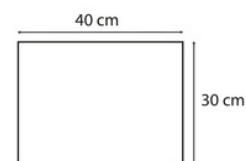

FICHE PRODUIT 334178I

Référence	334178I
Désignation	Barquette de 400 sets de table papier gaufré recyclé 80g/m2, Ardoise - Format 30x40cm
Marque	Pronappe
Couleur	Ardoise
Format extérieur	30x40 cm
Grammage	80 GM2
Dim. pièce (Lxlxh)	405 x 300 x 72 mm
Volume pièce	8,748 dm ³
Poids pièce	4 675 g
EAN pièce	3281513341782
Nombre d'unité par carton	4
Dim. carton (Lxlxh)	425 x 325 x 290 mm
Volume carton	40,056 dm ³
Poids carton	18 700 g
EAN carton	13281513341789
Nombre d'unité par palette	144
Dim. palette (Lxlxh)	1200 x 800 x 1880 mm
Volume palette	1 805 dm ³
Poids palette	700 000 g